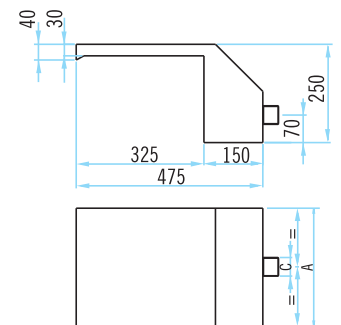

Los diferentes anchos de salida del agua disponible le permitirán adaptar mejor la cascada al entorno de su piscina.

Código / Code	Finish / Acabado	Anchura / Width (A)	Conexiones Connections (C)
05577	Natural / Decapado	300 mm	1½"
05578	Natural / Decapado	600 mm	2"

Dimensiones en mm  
Dimensions in mm

Código Code	Ancho A Width A	R. ext. B Ext. B	Bomba / Pump			
			kW	m³/h	m.c.a.	C
05577	300 mm	1½" W BSP	0,45	10,0	8	50 mm
05578	600 mm	2" W BSP	1,10	21,5	10	63 mm