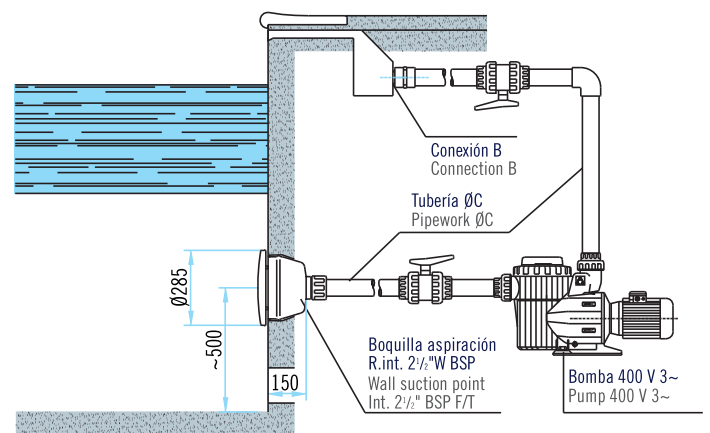

Los diferentes anchos de salida del agua disponible le permitirán adaptar mejor la cascada al entorno de su piscina.

Código / Code	Finish / Acabado	Anchura / Width (A)	Conexiones Connections (C)
05577	Natural / Decapado	300 mm	1½"
05578	Natural / Decapado	600 mm	2"

## Accesorios Accessories

Modelo / Model	Opciones Options	Código Code	Embellecedor Base cover	Anclaje / Anchor		Aspiración Suction		Bomba Pump	Pulsador manual Manual switch	Pulsador neumático Pneumatic switch	
				Hormigón Concrete	Liner	Hormigón Concrete	Liner			Hormigón Concrete	Liner
Cascada Decorativa Waterfall	Ancho Width 300 mm	05577	-	-	-	19987	20091	05085	19988	07669	07868
Cascada Decorativa Waterfall	Ancho Width 600 mm	05578	-	-	-	19987	20091	05088	19989	17154	17155

Código Code	Ancho A Width A	R. ext. B Ext. B	Bomba / Pump			
			kW	m³/h	m.c.a.	C
05577	300 mm	1½" W BSP	0,45	10,0	8	50 mm
05578	600 mm	2" W BSP	1,10	21,5	10	63 mm