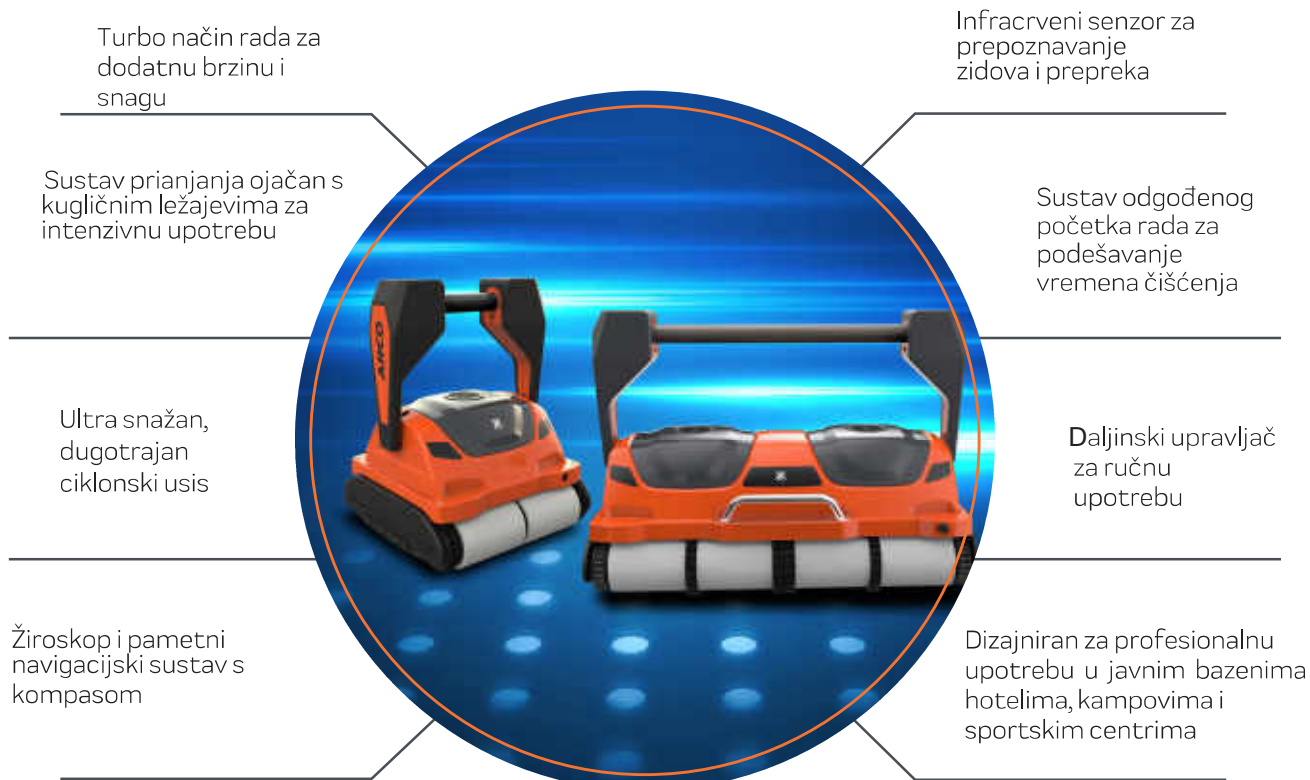

Sustav za izvlačenja
robotu iz vode uz
20% manje napora

Ultra snažan,
dugotrajan
ciklonski usis

Automatsko OTA
ažuriranje
funkcionalnosti

Sensor Nav System™:
pametna, prilagođeno
čišćenje sa zakretnim
sustavom (samo za TRX
7700 iQ model)

Dizajniran za
profesionalnu upotrebu
u javnim bazenima,
hotelima, kampovima i
sportskim centrima

TRX 7500 iQ

iAquaLink

TRX 7700 iQ

iAquaLink

ARCO

ARCO/ARCOMAX

PREPORUČA SE ZA BAZENE VELIČINE DO 50 m DUŽINE

Zodiac® program ARCO nudi modele **ARCO** i **ARCOMAX**. Ovi čistači **dizajnirani su za profesionalnu, intenzivnu svakodnevnu upotrebu** u srednje velikim i javnim bazenima dužine do 50 metara kao što su na primjer bazeni u plivačkim klubovima, sportskim centrima, hotelima i kampovima.