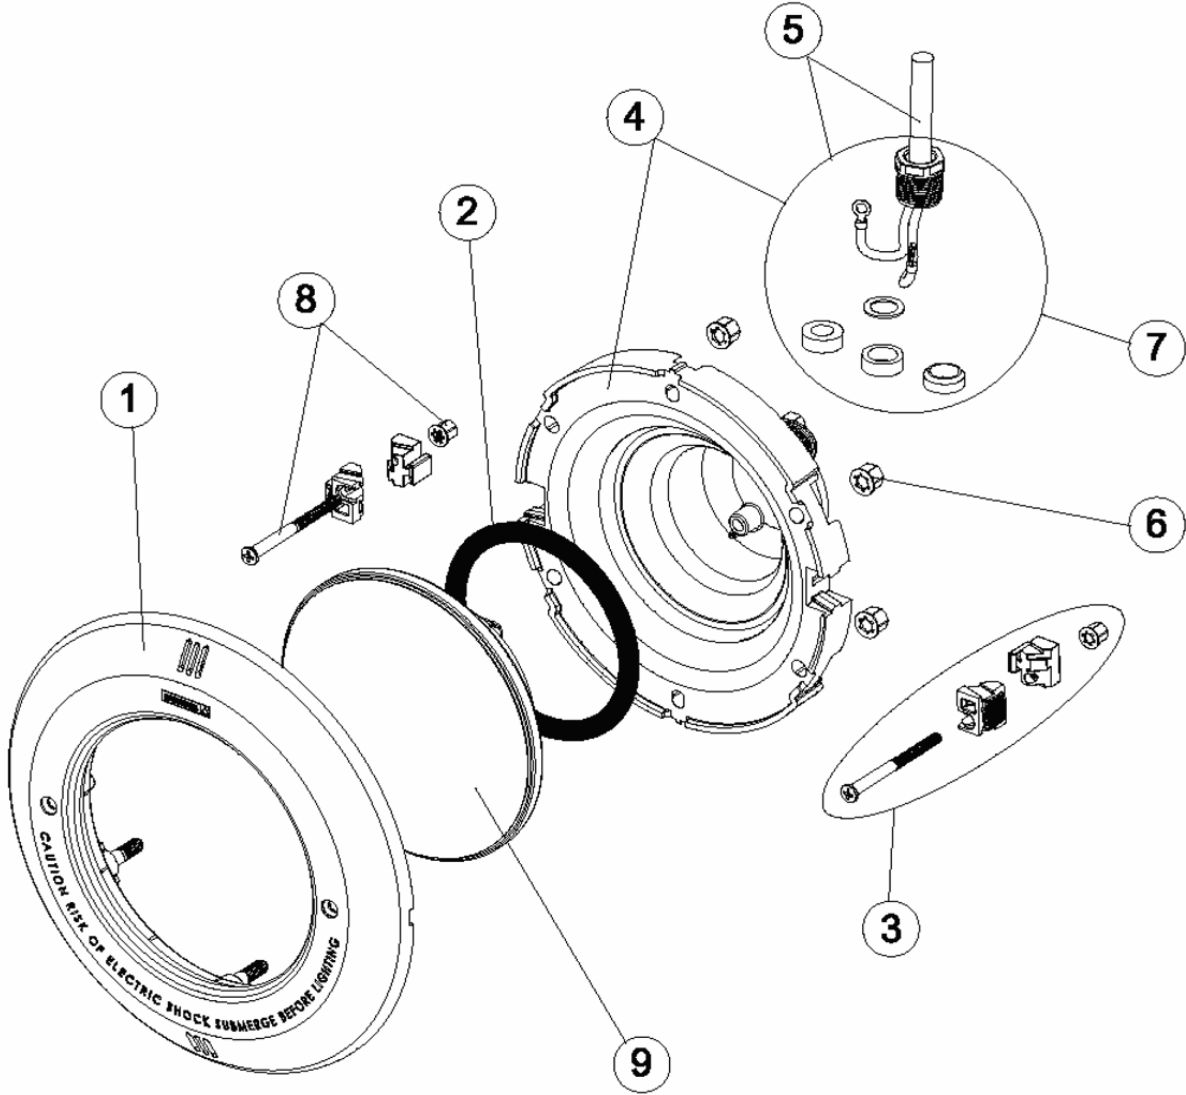

CODE **52608, 53838, 53839, 53840, 53841, 53842, 53843**

DESCRIPTION: **GLOBAL SERIES PROJECTOR WITH HALOGEN OR LEDS LAMP**

ENGLISH

POS	CODE	DESCRIPTION	POS	CODE	DESCRIPTION
1	4403010006	FACE PLATE WHITE	7	*4403010312	PACKING GLAND M-25
2	4403010304	LIGHT O RING	8	4403010007	BODY FIXING SCREW
3	4403010002	LIGHT FIXING FIXTURES GLOBAL	9	*4403010058	LIGHTBULB
4	*4403010003	BACK COVER GLOBAL	9	*43411	LAMPELC LEDES 2,0 RGB
4	*4403010004	BACK COVER GLOBAL LEDES	9	*45637	LAMPELC LEDES 2,0 RGB DMX
5	*4403010314	LIGHT CABLE M-25	9	*43412	LAMPELC LEDES 2,0 WHITE
5	*4403014003	CABLE FOR UWL LEDES	9	*56001	LIGHTBULB LEDES 1,11 RGB
6	4403010005	LIGHT NUT M-8	9	*56002	LIGHTBULB LEDES 1,11 RGB DNX
7	*4403010110	PACKING GLAND M 25	9	*52596	LIGHTBULB LEDES 1,11 RGB WHITE

CODE **52608, 53838, 53839, 53840, 53841, 53842, 53843**

DESCRIPTION: **GLOBAL SERIES PROJECTOR WITH HALOGEN OR LEDS LAMP**

OBSERVATIONS

POSICIÓN	PIEZA	OBSERVACIÓN
4	4403010003	PARA 52608
4	4403010004	PARA 53838, 52839, 52840, 52841, 52842, 52843
5	4403010314	PARA 52608
5	4403014003	PARA 53838, 52839, 52840, 52841, 52842, 52843
7	4403010110	PARA 52608
7	4403010312	PARA 53838, 52839, 52840, 52841, 52842, 52843
9	4403010058	PARA 52608
9	43411	PARA 53841
9	45637	PARA 53843
9	43412	PARA 53840
9	56001	PARA 53838
9	56002	PARA 53842
9	52596	PARA 53839