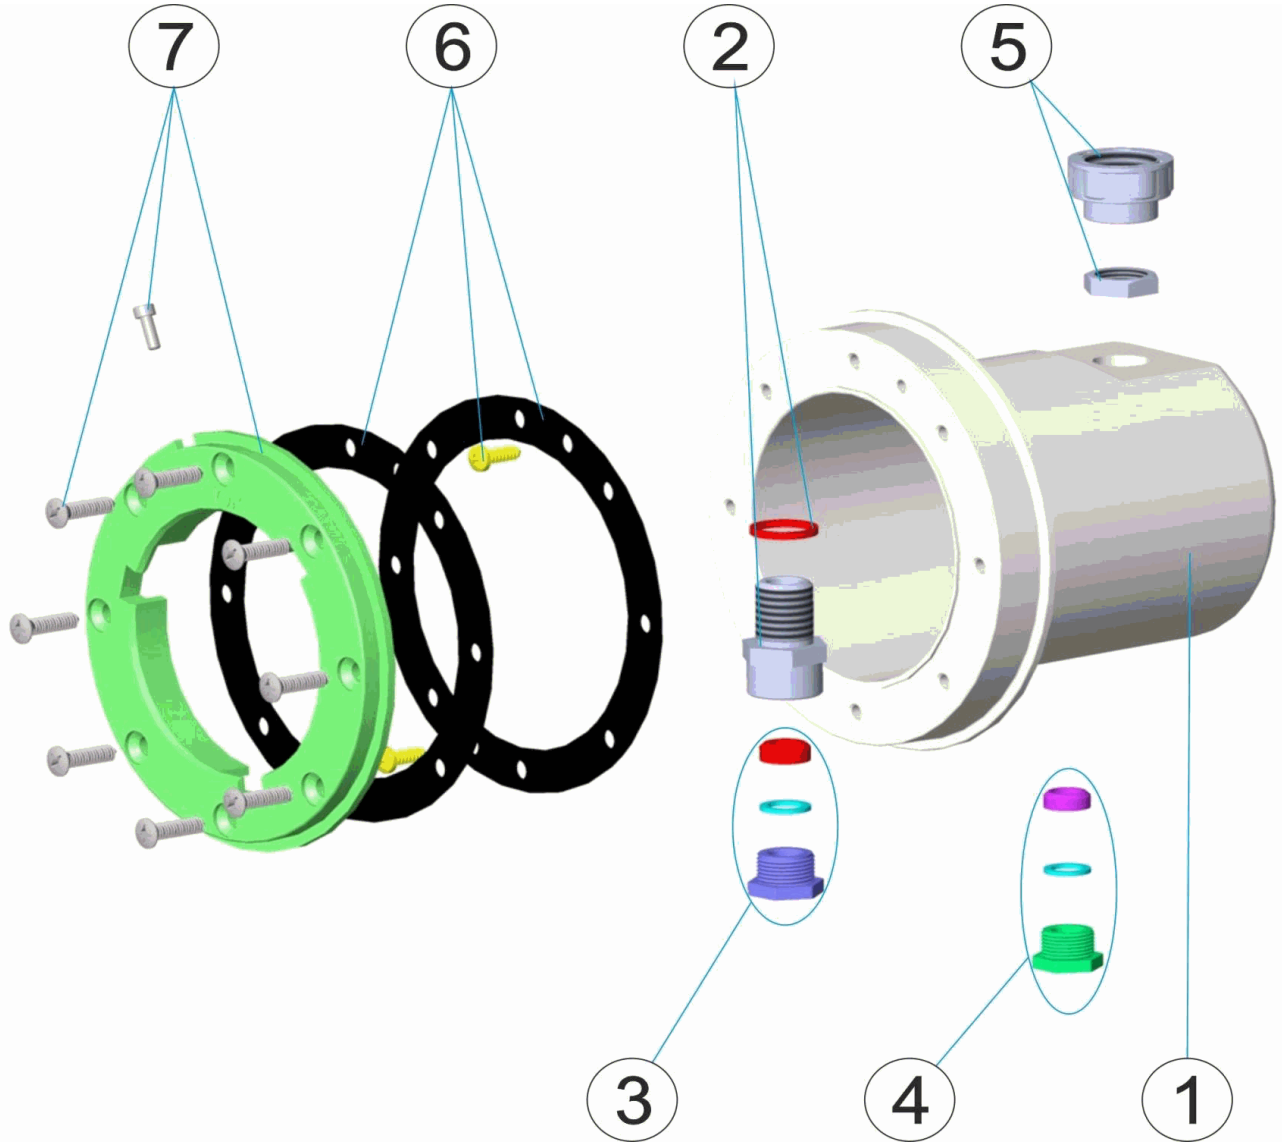

CODE 00369, 06967, 49828

DESCRIPTION: MINI LIGHT NICHE CONCRETE POOL - PREFABRICATED - PANELS

**ENGLISH**

POS	CODE	DESCRIPTION	POS	CODE	DESCRIPTION
1	* 4403015901	MINI LEDS LIGHT NICHE	4	4403014706	LIGHT PACKING GLAND PG-11
1	* 4403015902	PANEL POOL LIGHT NICHE FOR 49828	5	4403014104	ADAPTOR PG-11 TO M-25
2	4403014102	BODY CABLE CONDUIT UWL MINI	6	4403011703	DICHRO LIGHT ADHESIVE GASKET
3	4403010107	LIGHT PACKING GLAND	7	4403011602	DICHRO LIGHT FLANGE

CODE                    **00369, 06967, 49828**DESCRIPTION: **MINI LIGHT NICHE CONCRETE POOL - PREFABRICATED - PANELS****OBSERVATIONS**

POS	CODE	OBSERVATIONS
	4403015901	FOR: 00369, 06967
	4403015902	FOR: 49828